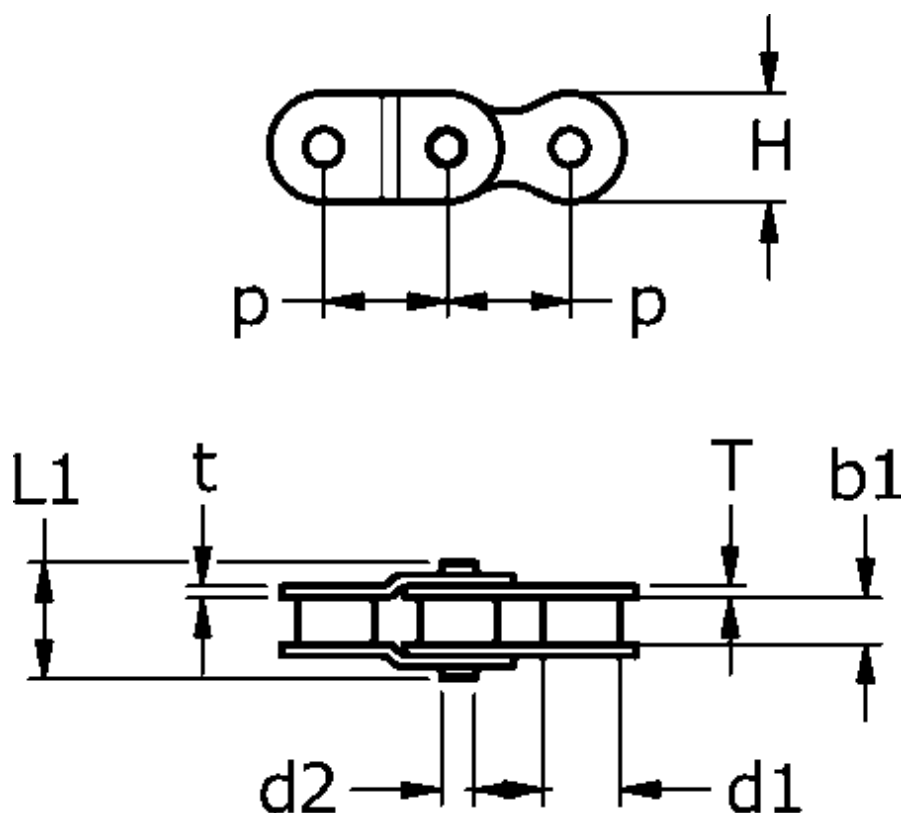

Article number: 61370235120008

Description: Tsubaki 08 B-1 Simplex double cranked link 2POL
Neptune.

Note: 08 B-1

Measures

b1 = 7.75
d1 = 8.51
d2 = 4.45
H = 12.00
L1 = 15.30
P = 12.700
T = 1.60
t = 1.60